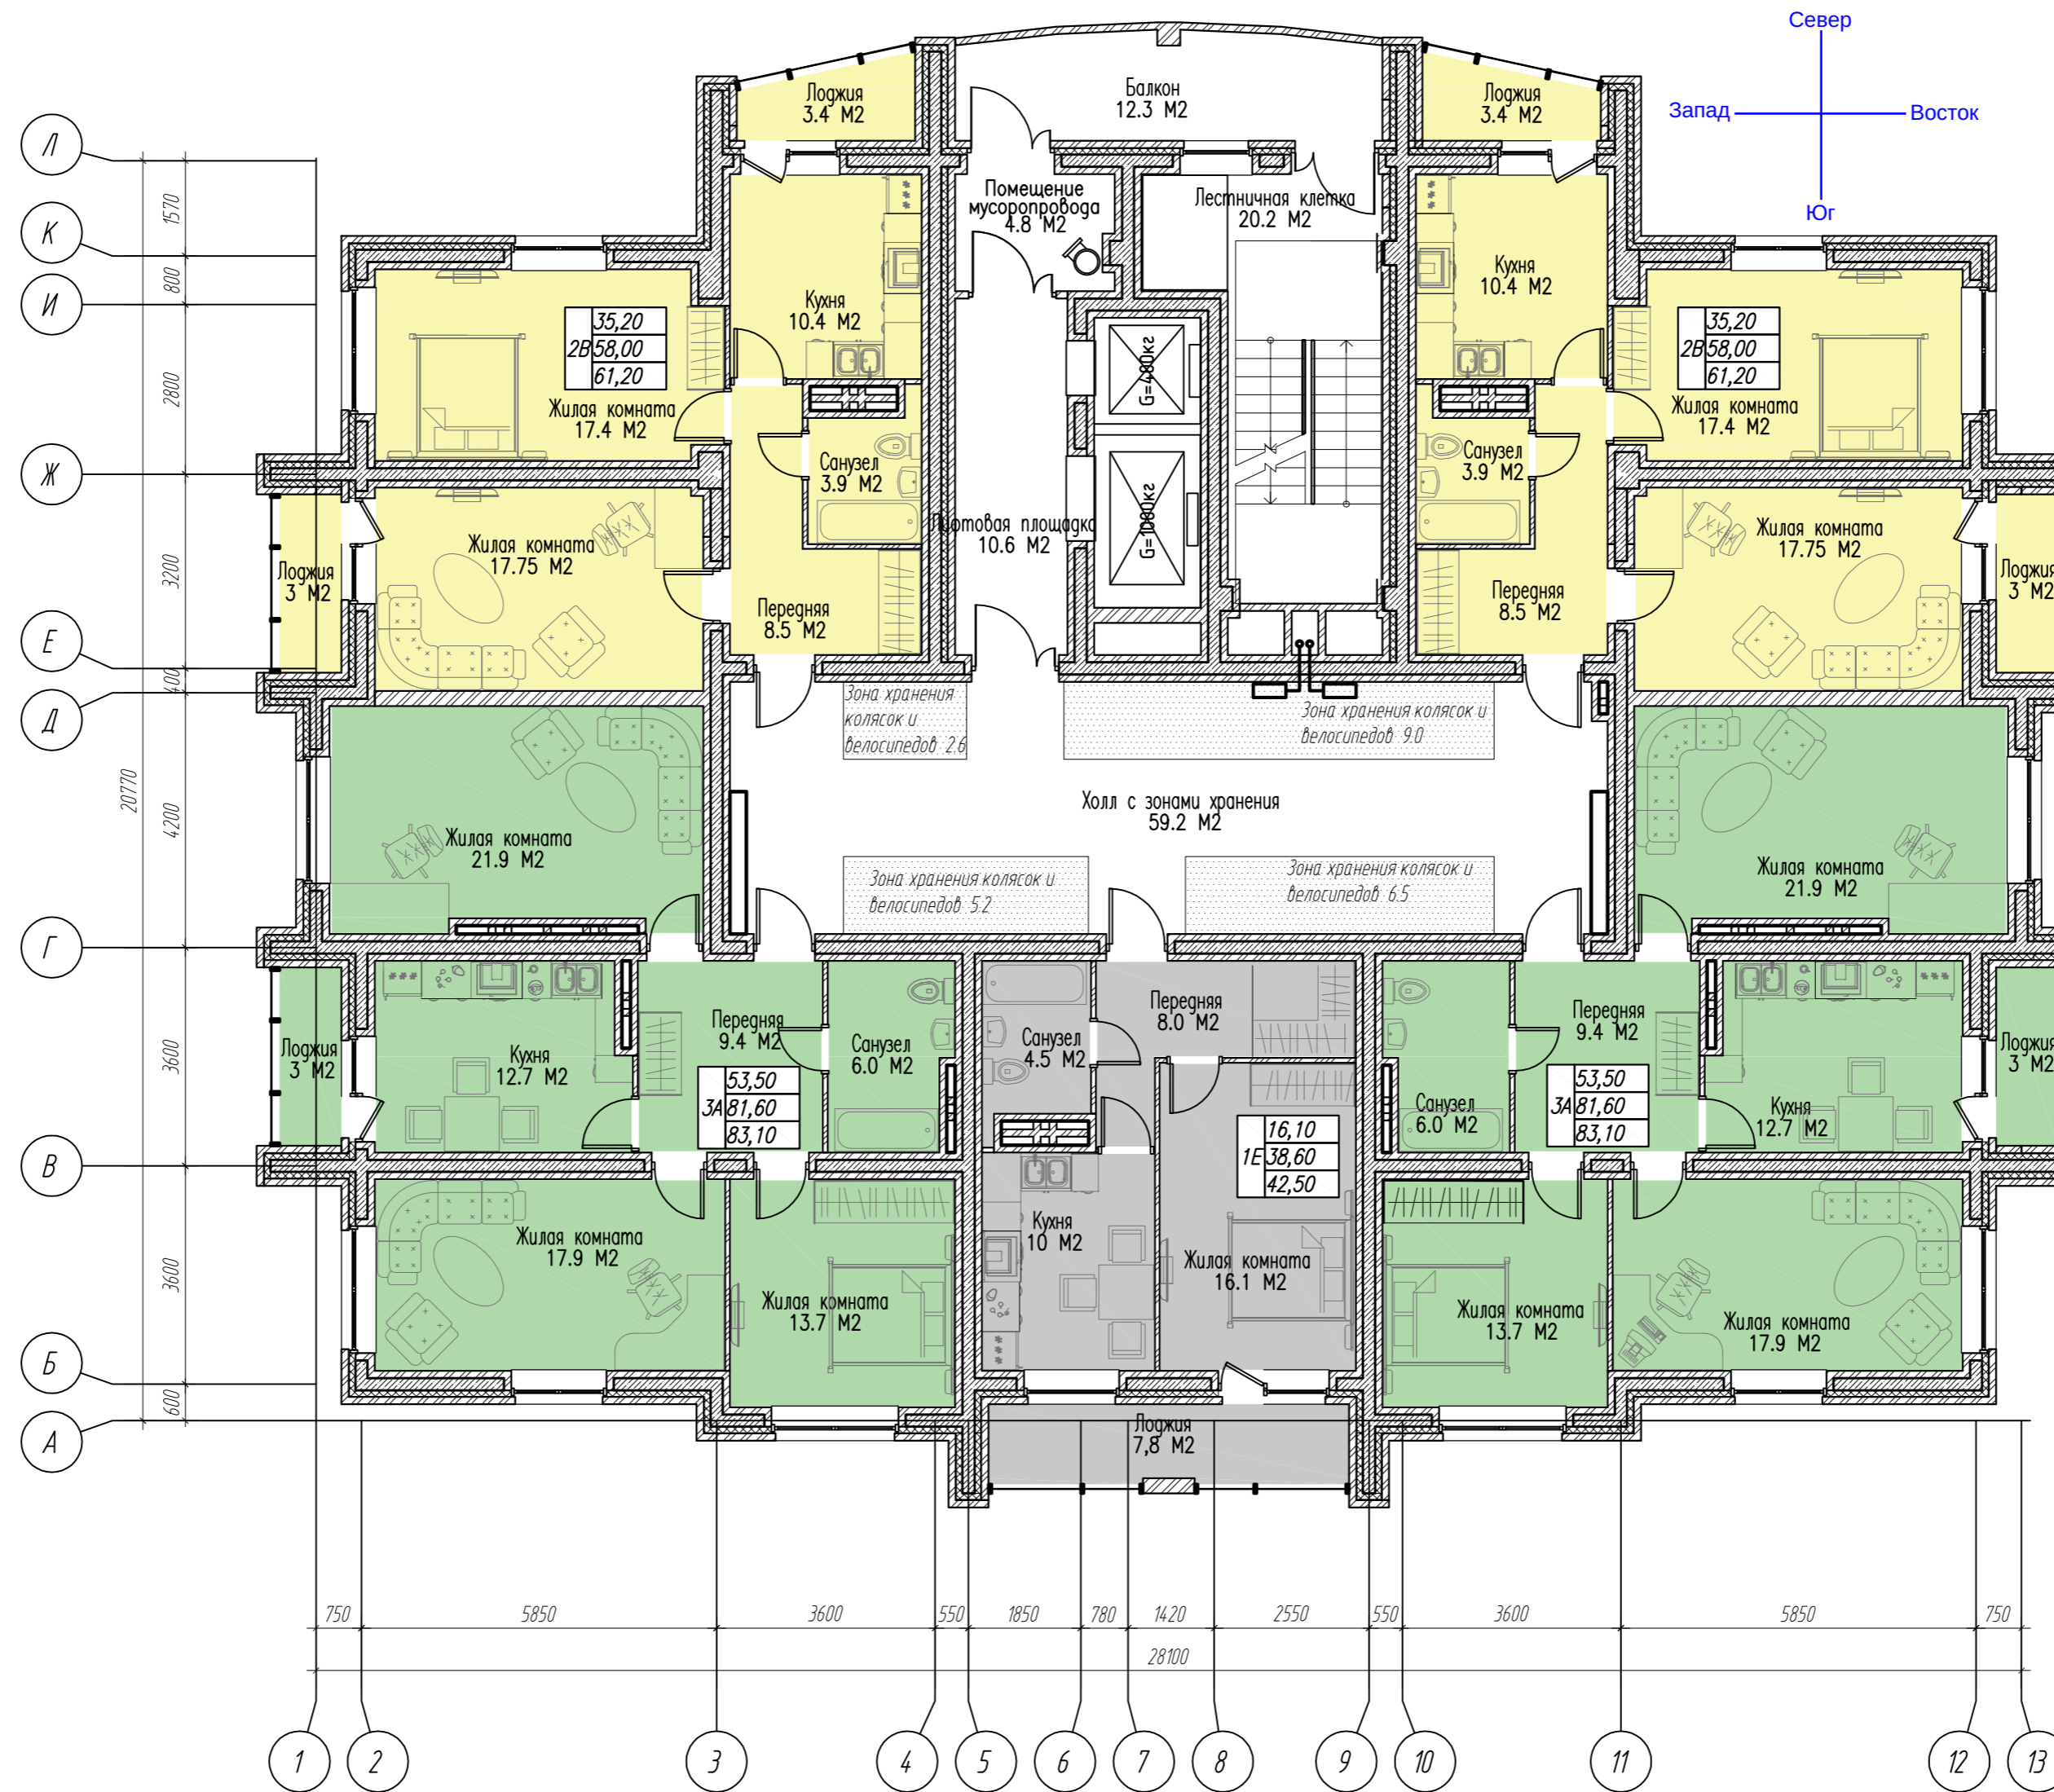

План 1 этажа

Типы квартир (кол-во жилых комнат)	Жилая площадь	36,68
	Площадь квартиры	2 67,87
	Общая площадь квартиры (включая неотапливаемые помещения)	77,39

Согласовано

Инв. № подл. Подп. и дата. Взам. инв. №

Разработал Свистунов
Проверил Голубенко

План первого этажа

ООО "Новая архитектура"

Формат А2

План 2 — 12 этажа

Типы квартир (кол-во жилых комнат)	Жилая площадь	36,68
	Площадь квартиры	67,87
	Общая площадь квартиры (включая неотапливаемые помещения)	77,39

Согласовано

Имя, № подл. Подп. и дата. Взам. инв. №

Разработал	Свистунов		План типового этажа	ООО "Новая архитектура"
Проверил	Голубенко			

Формат А2

План 13 — 16 этажа

Типы квартир (кол-во жилых комнат)	Жилая площадь	36,68
	Площадь квартиры	267,87
	Общая площадь квартиры (включая неотапливаемые помещения)	77,39

Согласовано

Инв. № подл. Подп. и дата. Взам. инв. №

Разработал Свистунов
Проверил Голубенко

План на отм. 36,000 – 45,000

ООО "Новая архитектура"

Формат А2