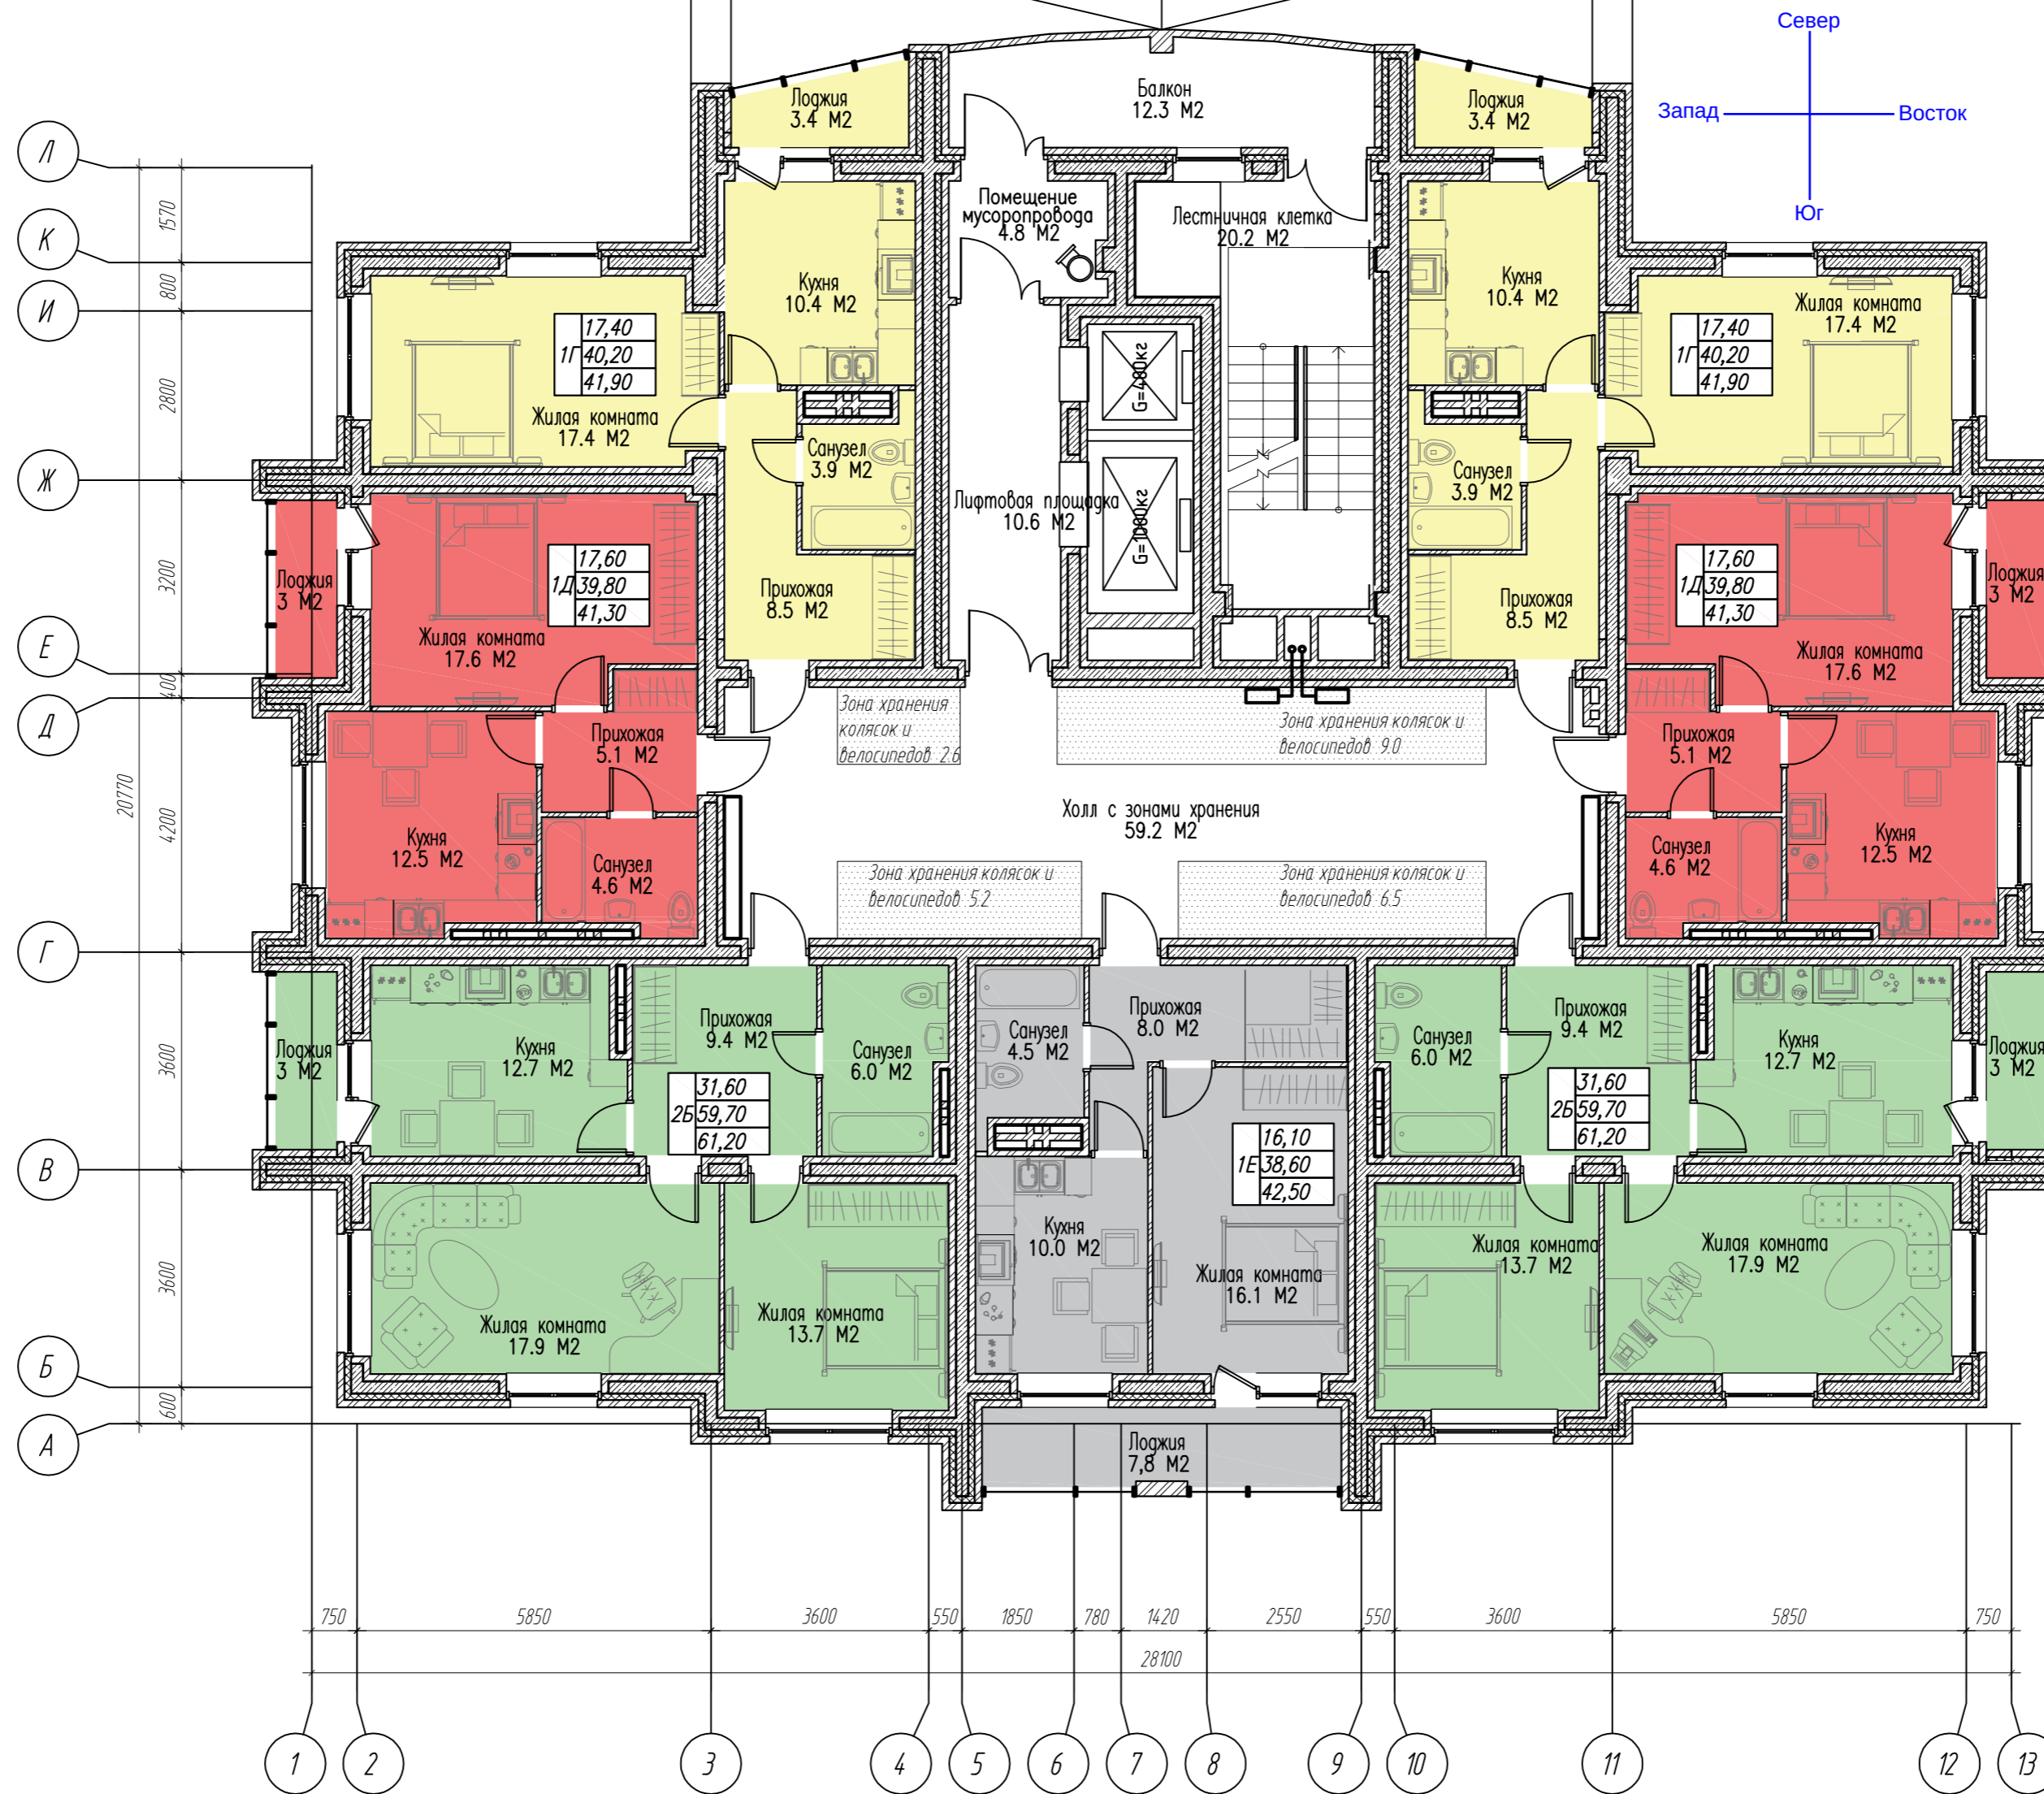

План 1 этажа

Типы квартир (кол-во жилых комнат)	Жилая площадь	36,68
	Площадь квартиры	2 67,87
	Общая площадь квартиры (включая неотапливаемые помещения)	77,39

Согласовано

Инв. № подл. Подп. и дата. Взам. инв. №

Разработал Свистунов
Проверил Голубенко

План первого этажа

ООО "Новая архитектура"

Формат А2

План 2 — 12 этажа

Типы квартир (кол-во жилых комнат)	Жилая площадь	36,68
	Площадь квартиры	67,87
	Общая площадь квартиры (включая неотапливаемые помещения)	77,39

Согласовано

Имя, № подл. Подп. и дата. Взам. инв. №

Разработал	Свистунов		План типового этажа	ООО "Новая архитектура"
Проверил	Голубенко			

Формат А2

План 13 — 16 этажа

Типы квартир (кол-во жилых комнат)	Жилая площадь	36,68
	Площадь квартиры	267,87
	Общая площадь квартиры (включая неотапливаемые помещения)	77,39

Согласовано

Инв. № подл. Подп. и дата. Взам. инв. №

Разработал Свистунов
Проверил Голубенко

План на отм. 36,000 – 45,000

ООО "Новая архитектура"

Формат А2