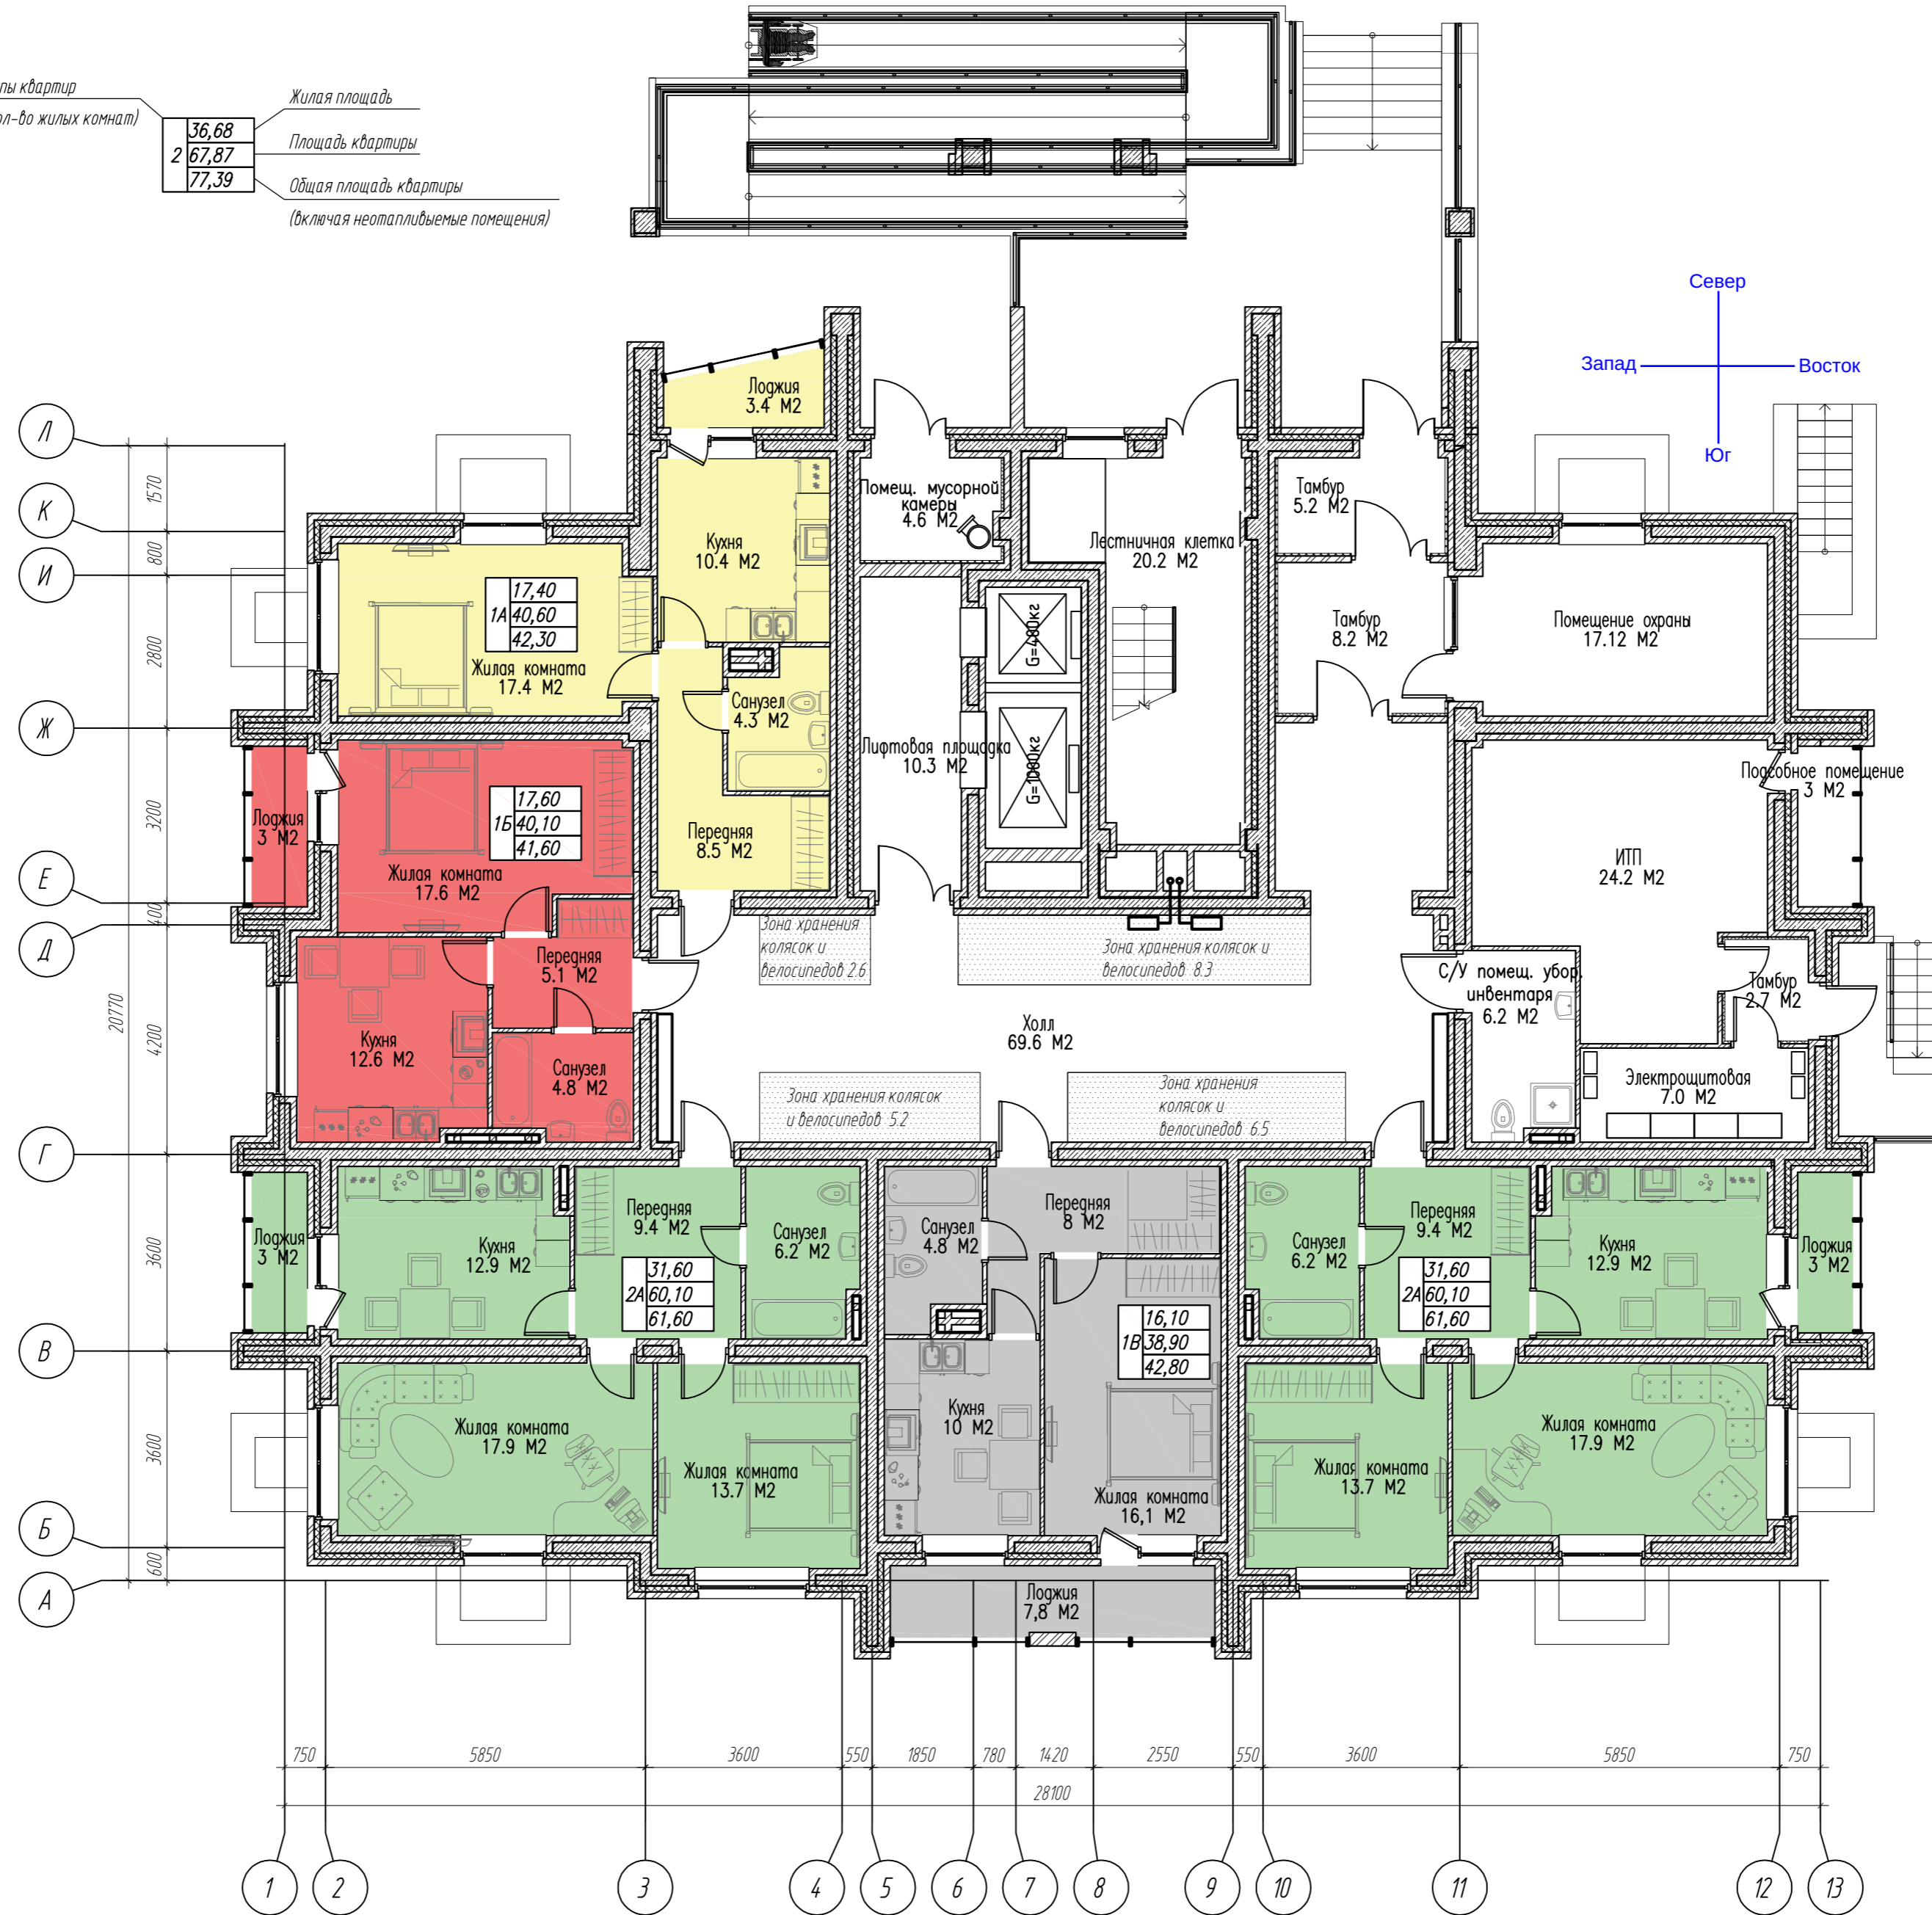

План 1 этажа

Типы квартир (кол-во жилых комнат)	Жилая площадь	36,68
	Площадь квартиры	2 67,87
	Общая площадь квартиры (включая неотапливаемые помещения)	77,39

Согласовано

Инв. № подл. Подп. и дата. Взам. инв. №

Разработал Свистунов
Проверил Голубенко

План первого этажа

ООО "Новая архитектура"

Формат А2

План 2 — 12 этажа

Типы квартир (кол-во жилых комнат)	Жилая площадь	36,68
	Площадь квартиры	67,87
	Общая площадь квартиры (включая неотапливаемые помещения)	77,39

Согласовано

Имя, № подл. Подп. и дата. Взам. инв. №

Разработал	Свистунов		План типового этажа	ООО "Новая архитектура"
Проверил	Голубенко			

Формат А2

План 13 — 16 этажа

Типы квартир (кол-во жилых комнат)	Жилая площадь	36,68
	Площадь квартиры	267,87
	Общая площадь квартиры (включая неотапливаемые помещения)	77,39